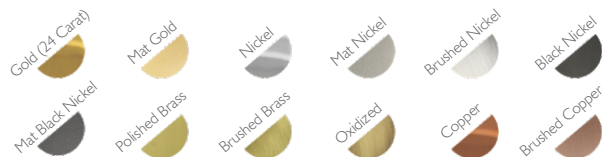

Number: 3 Type: 28W E14

**CRYSTAL | SWAROVSKI**

Other: Asfour

Color: Crystal

**PACKING**

Dimension: 176x42x42 cm

**METAL FINISHING**

**Lacquered** \\ Shine or mat \\ All RAL colours available